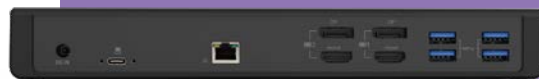

TERRA MOBILE Dockingstation 800

- USB Type C, 5x USB Type A,
  2x HDMI, 2x DP, 1x LAN

Artikelnr.: 1480204

199,-*